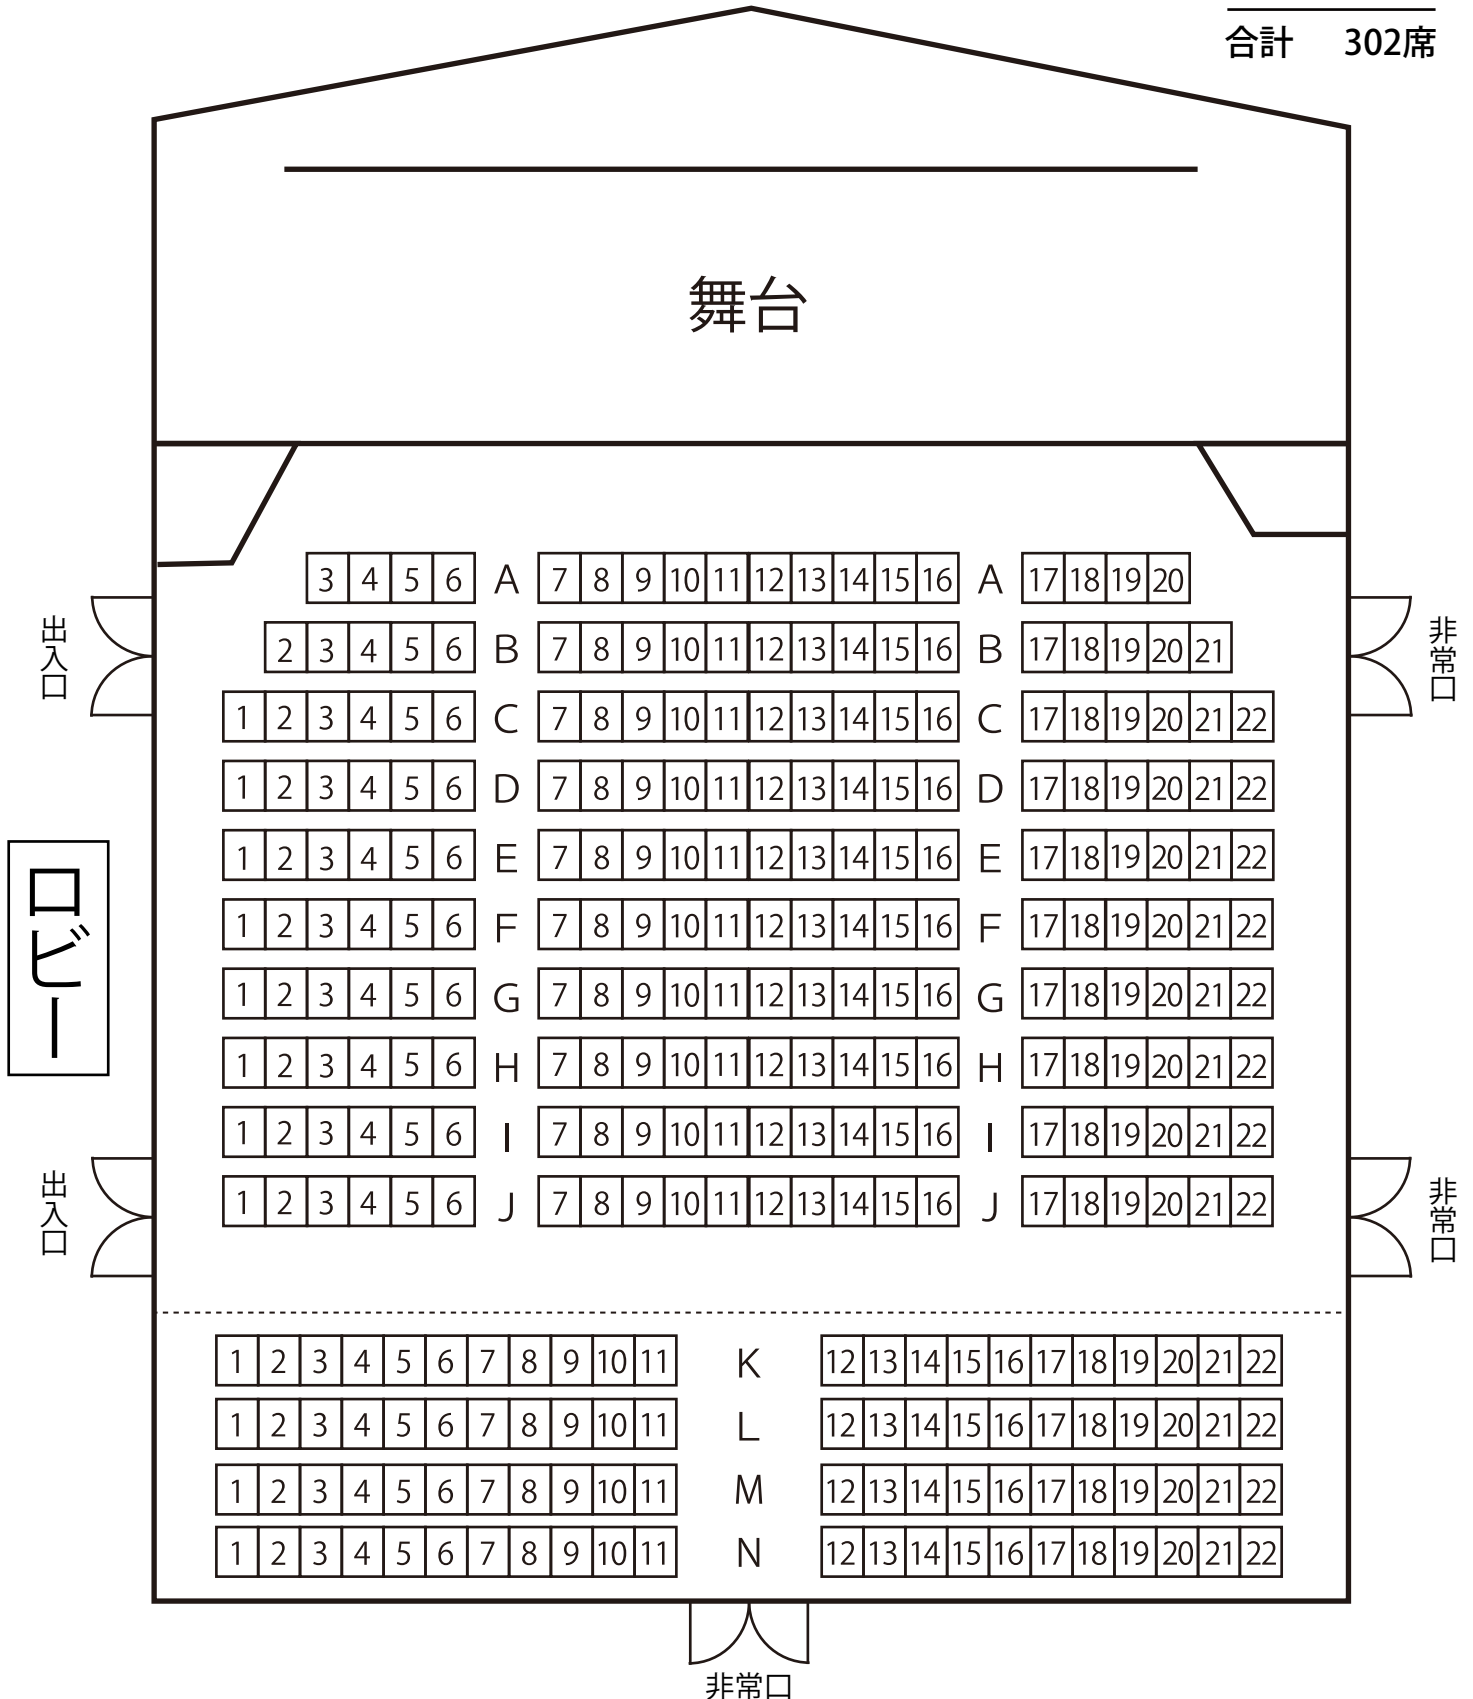

# 流山市生涯学習センター(流山エルズ)多目的ホール

## 座席表 B

移動席 214席  
 固定席 88席  
 合計 302席

※移動席はご利用者様にて設営していただく必要がございます。