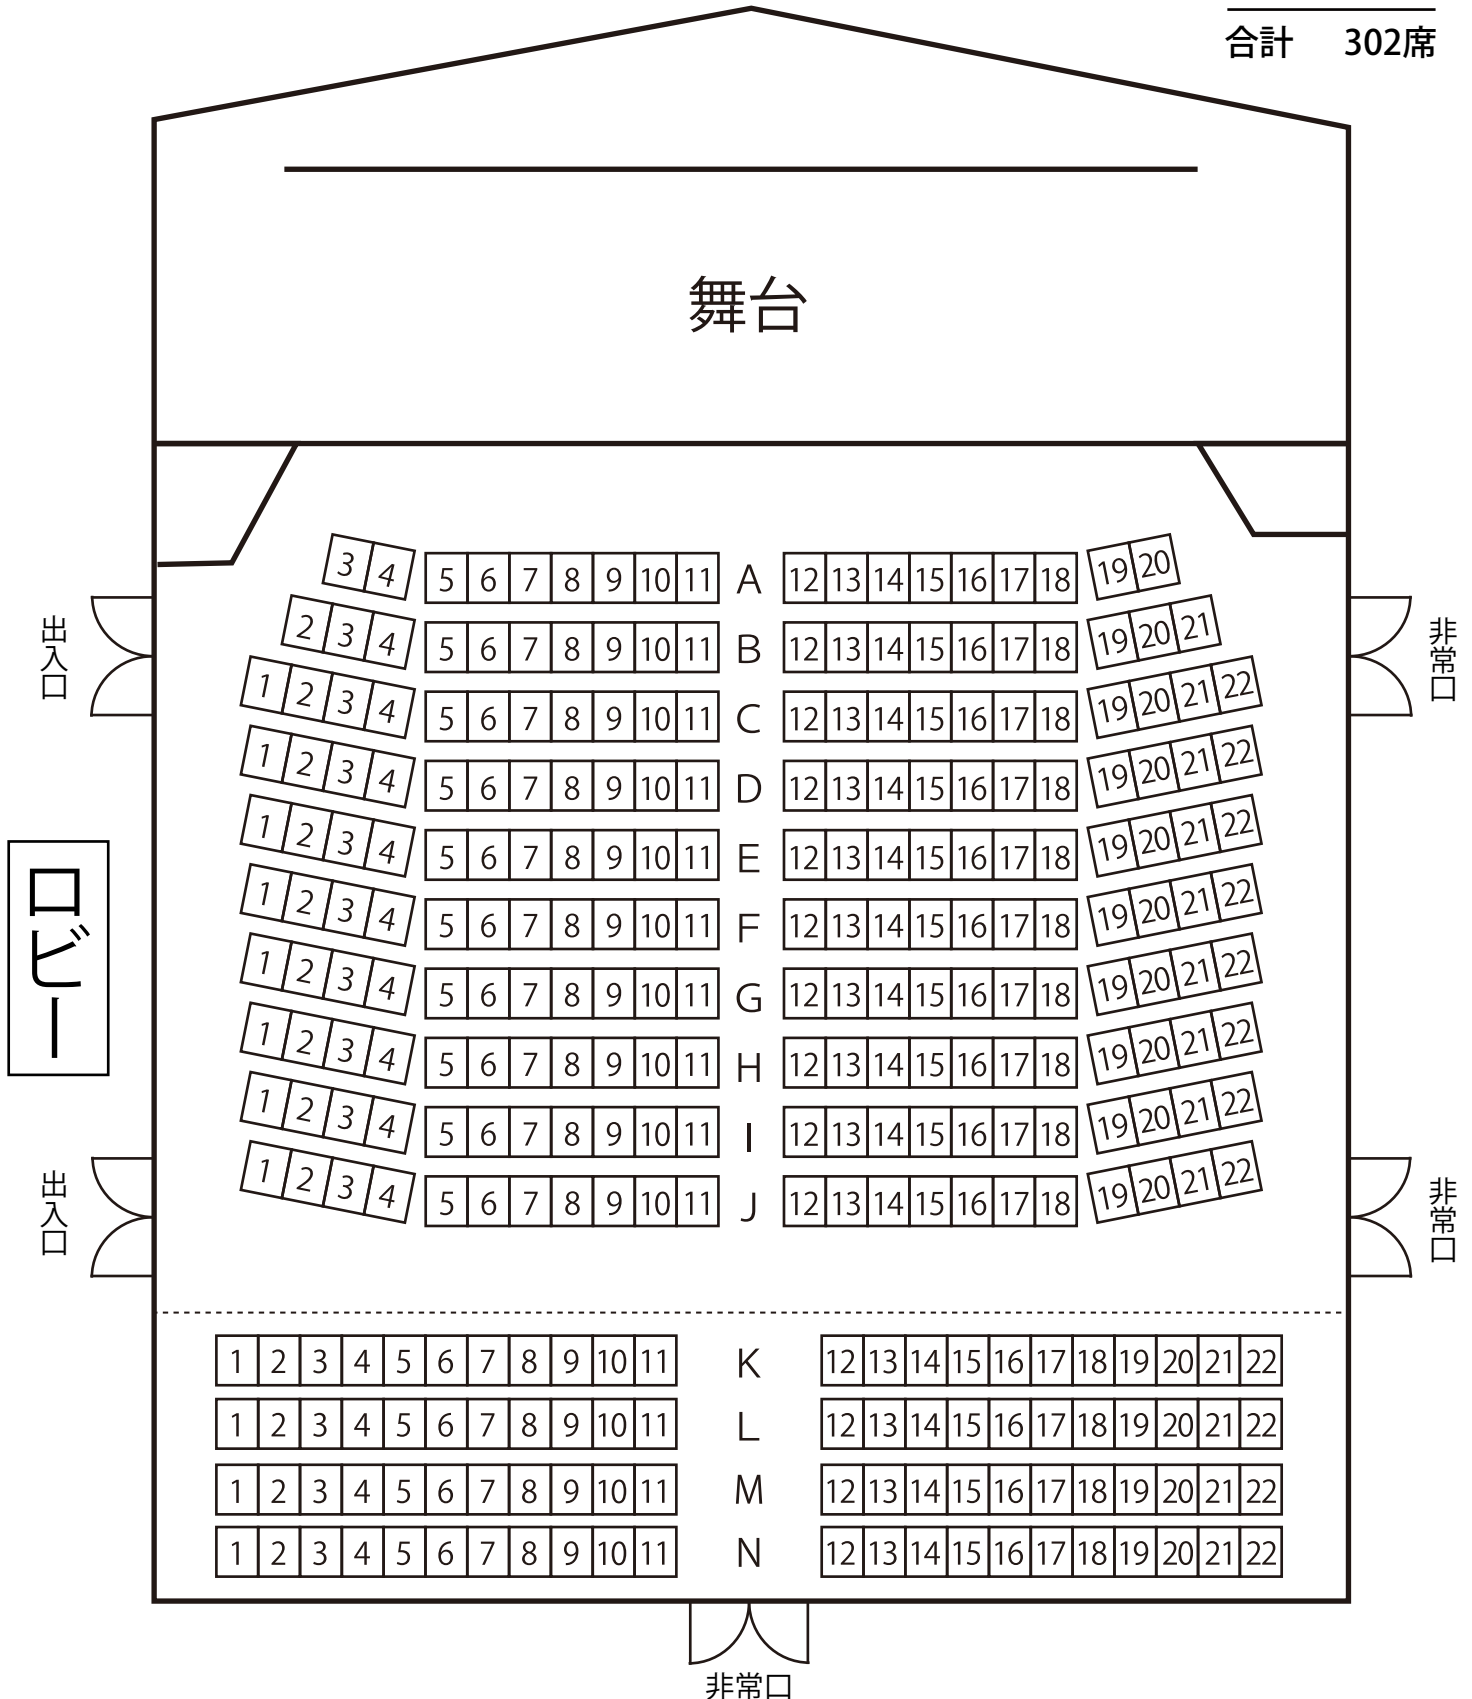

流山市生涯学習センター(流山エルズ)多目的ホール 座席表(パターンA)

移動席 214席
 固定席 88席
 合計 302席

※移動席はご利用者様にて設営していただく必要がございます。