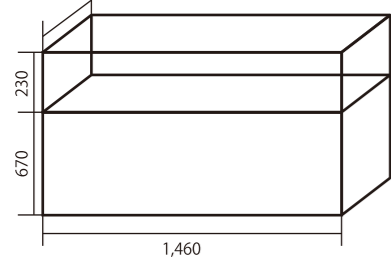

第一・第二・小ギャラリー共通備品

移動式展示用ケース大 × 2